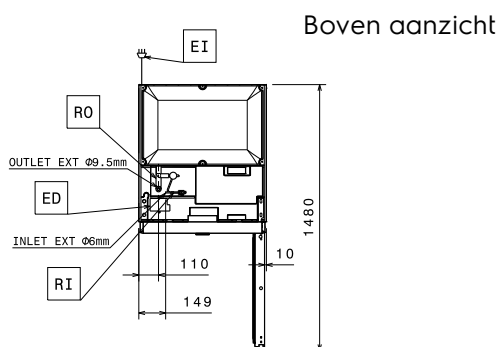

Elektra

Voltage	727953 (REX71GRR)	220-240 V/1 ph/50/60 Hz
Elektrisch max. vermogen		0.12 kW
Stekker type		CE-SCHUKO

Algemene gegevens

Bruto inhoud	670 lt
Netto inhoud	503 lt
Aantal deuren	1
Draairichting deur	Rechts draaiend
Externe afmetingen, lengte	710 mm
Externe afmetingen, breedte	835 mm
Externe afmetingen, diepte met geopende deur	1480 mm
Externe afmetingen, hoogte	2050 mm
Interne afmetingen, lengte	560 mm
Interne afmetingen, breedte	707 mm
Interne afmetingen, hoogte	1544 mm
Gewicht, netto	102 kg
Aantal en type meegeleverde roosters	3 - GN 2/1
Extern materiaal	Roestvrijstaal 1.4301 (AISI304)
Intern materiaal	Roestvrijstaal 1.4301 (AISI304)
Aantal ophangpunten en onderlinge afstand	44; 30 mm
Waterdichtheid index	IPX1
Klimaat klasse	4

Overige gegevens

Controle type	Digitaal
Temperatuur, minimaal	2 °C
Temperatuur, maximaal	10 °C
Koelmiddel	R134a;R513A;R426A
GWP index	1300; 573; 1508
Aanbevolen koelvermogen*	320 W
Bij verdampings temperatuur	-10 °C
Bij condensatie temperatuur	55 °C
Max. omgevings temperatuur	32 °C
Remote afvoer aansluiting	9.5 mm
Remote toevoer aansluiting	6 mm

Koelvermogen berekend met een leidinglengte van maximaal 15 meter (zonder bochten)

*Let op:

Duurzaamheid

Amperage	0.5 Amps